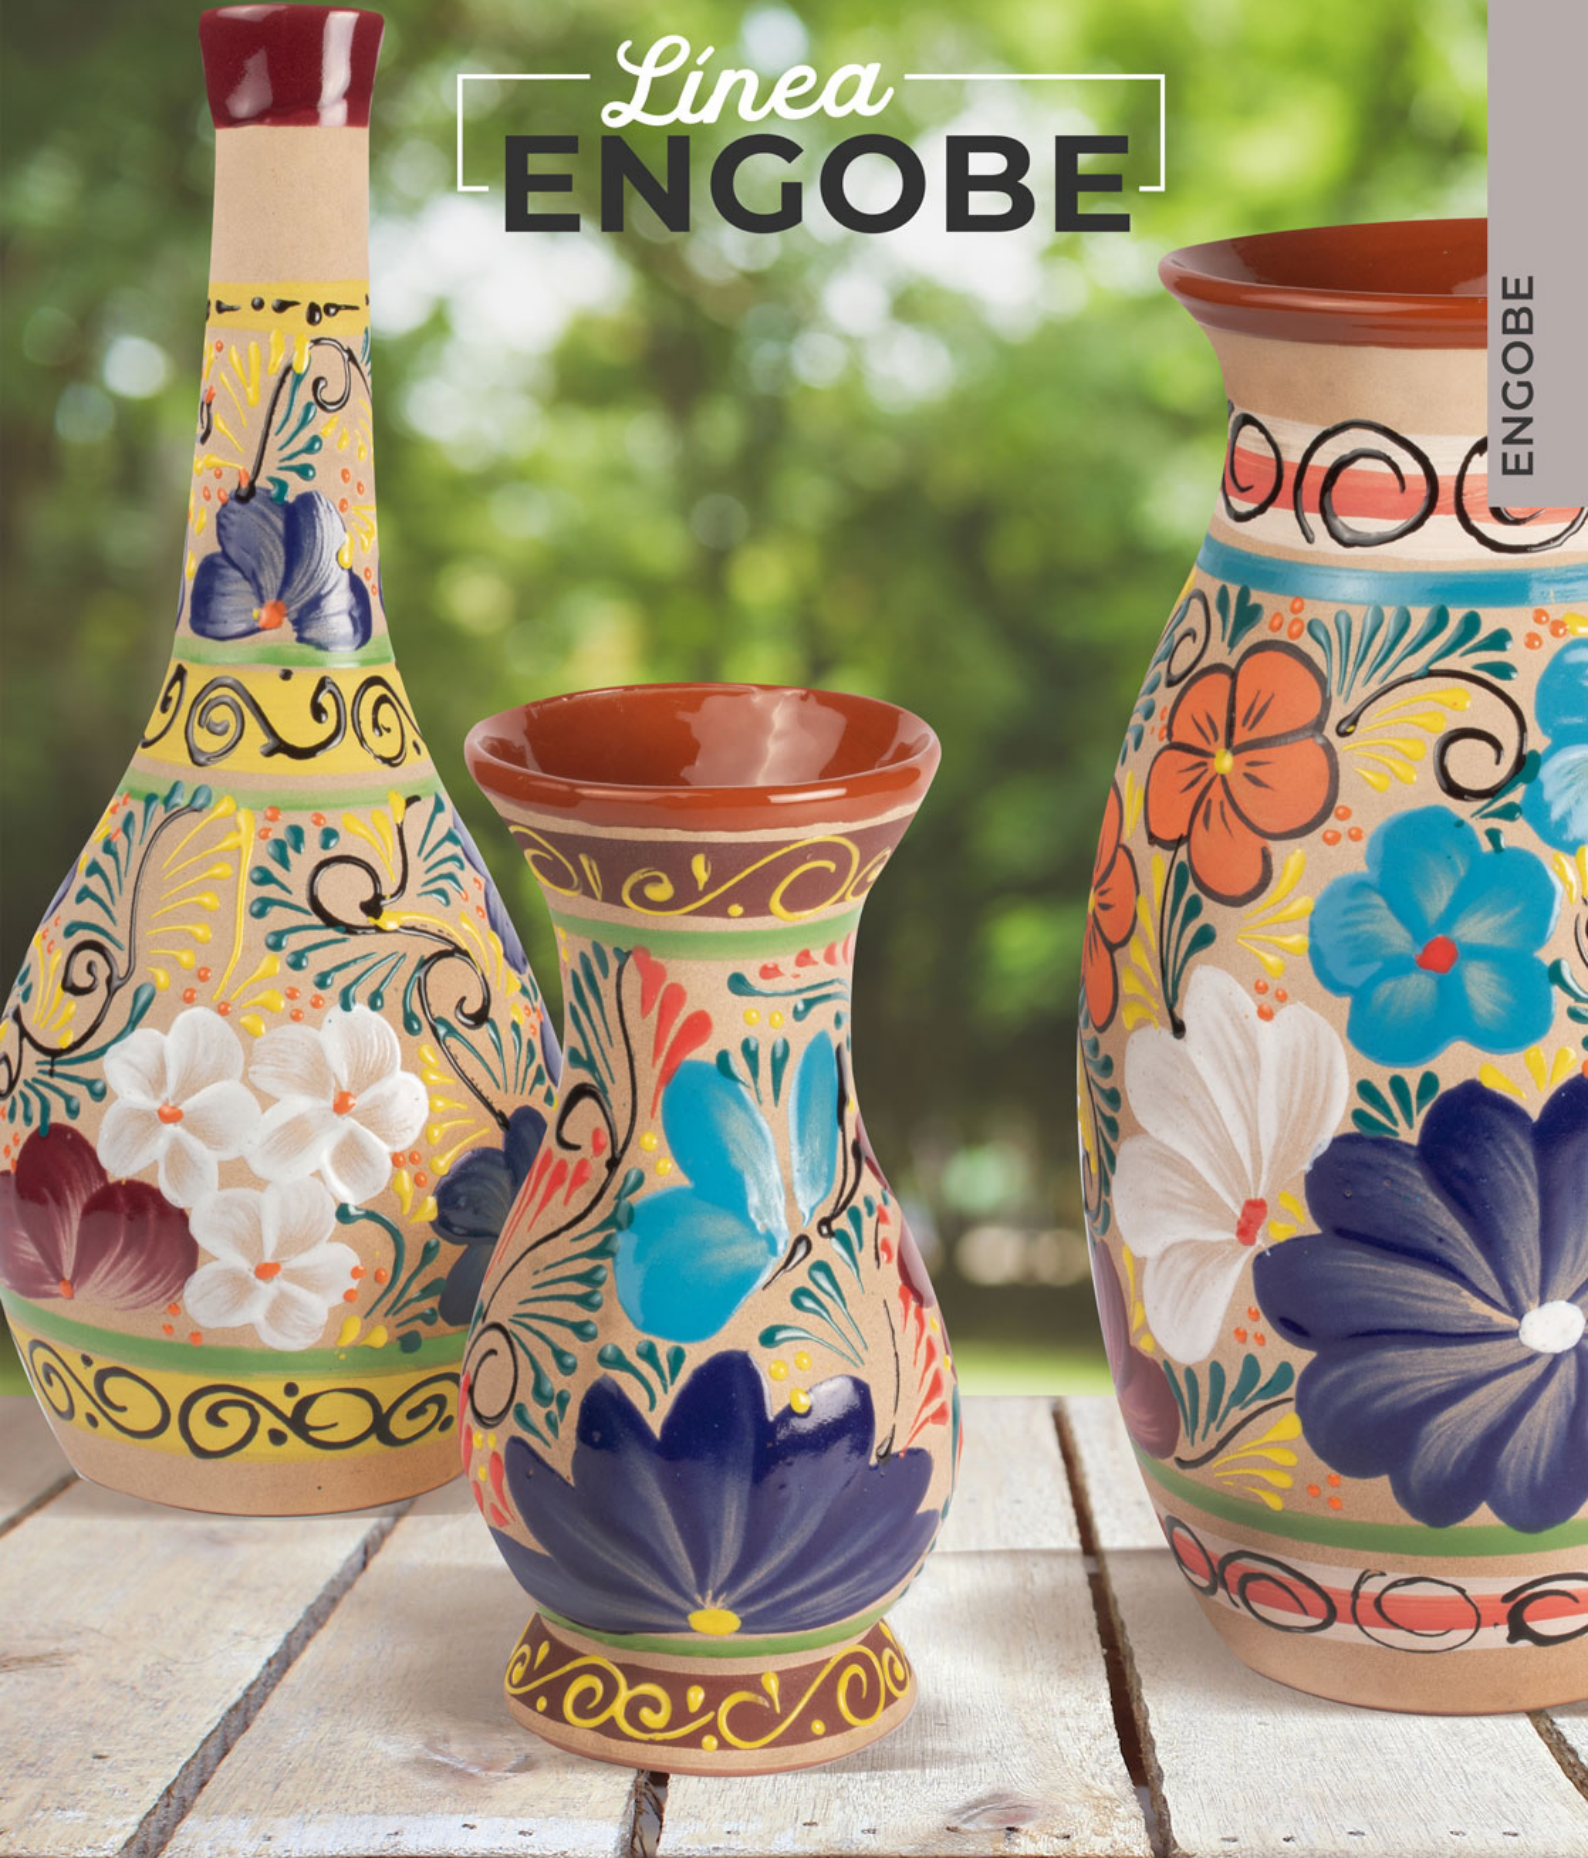

MACETA CAMPANA HIDALGO M
LÍNEA RELIEVE

MEDIDAS 11" x 9"

Código: 89CHMR

MACETA CAMPANA HIDALGO CH
LÍNEA RELIEVE

MEDIDAS 8" x 7"

Código: 89CHCR

Línea
ENGOBE

Diseños de COCINA